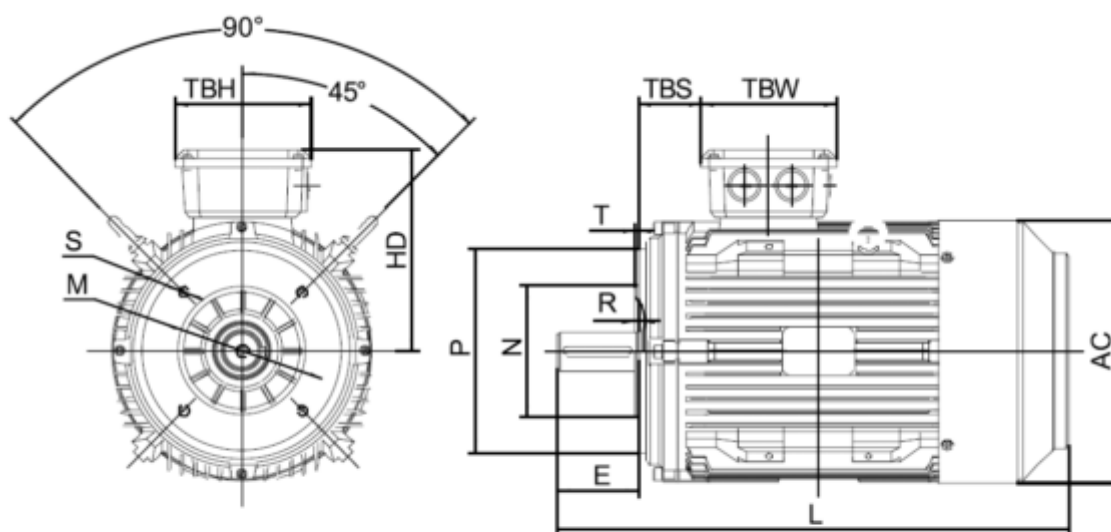

Varenummer: 250302200225
 Beskrivelse: Kleedrive T3C 180M-2 22.0KW 2800 o/min
 3x400/690V 50HZ IP55 B14 Eff=92,7%

Mål

AA = 354	K = Ø15	TBW = 162
AC = Ø360	L = 687	
AD = 445	M =	
D = Ø48	N =	
E = 110	P =	
F = 14	S =	
G = 42.5	TBH = 187	
HD = 265	TBS = 160	