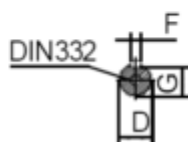

Varenummer: 250302200225
 Beskrivelse: Kleedrive T3C 180M-2 22.0KW 2800 o/min
 3x400/690V 50HZ IP55 B14 Eff=92,7%

Mål

AA = 354	K = Ø15	TBW = 162
AC = Ø360	L = 687	
AD = 445	M =	
D = Ø48	N =	
E = 110	P =	
F = 14	S =	
G = 42.5	TBH = 187	
HD = 265	TBS = 160	